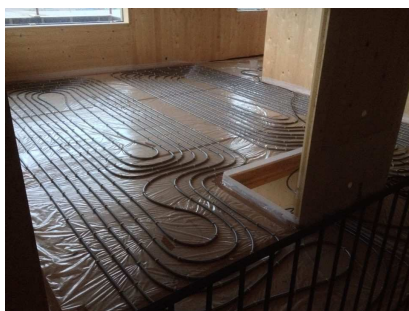

## SYLVACTIS 55 FX, 140 SD Y HD

Obra nueva vivienda unifamiliar

- Tipo de Obra : **Vivienda Unifamiliar Arquitecto**
- Lugar : **Ámsterdam (Países Bajos)**
- Fecha Obra : **Julio 2014**
  
- Aislante : **SYLVACTIS 55 FX, SYLVACTIS 140 SD et SYLVACTIS HD**
  
- Superficie colocada : **719 m<sup>2</sup>**
- Espesor instalada :
  - **Estructura Madera:** SYLVACTIS 55 FX en 40 mm + 80 mm **R = 3.30 m<sup>2</sup>.K/W**
  - **Cubierta Plana:** SYLVACTIS 140 SD en 140 mm **R = 3.15 m<sup>2</sup>.K/W**
  - **Suelo Radiante:** SYLVACTIS HD en 35 mm **R = 0,50 m<sup>2</sup>.K/W**